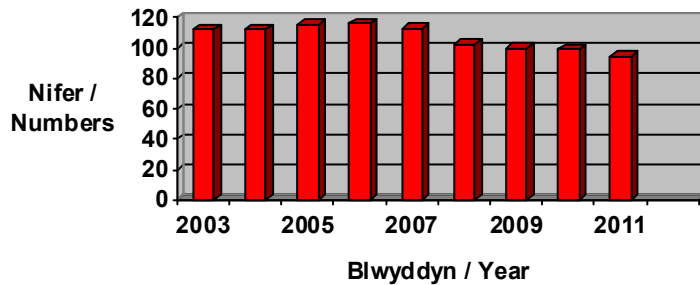

HARBWR ABERMAW HARBOUR

Cymhariaeth o Ystadegau Cychod Comparison of Boat Statistics

	2003	2004	2005	2006	2007	2008	2009	2010	2011
Nifer o Gychod / Number of Boats	112	112	115	116	113	102	100	99	94
Cyfanswm Hydoedd / Total LOA	781.34	779.36	801.32	848.72	842.29	713.04	734.29	748.22	712.84
Cyfartaledd Hyd / Average Length	6.97	6.95	6.97	7.32	7.45	6.99	7.34	7.56	7.58
Cyfanswm Dyfnder / Total Draught	88.67	89.61	92.45	100.15	101.26	84.47	92.39	87.82	83.42
Cyfartaledd Dyfnder / Average Draught	0.79	0.80	0.80	0.86	0.90	0.83	0.92	0.89	0.89

Nifer o Gychod / Number of Boats

Cyfanswm Hydoedd / Total Length

Cyfartaledd Hyd / Average Length

Cyfanswm Dyfnder / Total Draught

Cyfartaledd Dyfnder / Average Draught