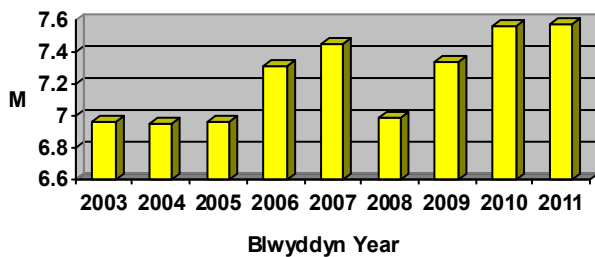

Cyfartaledd Hyd / Average Length