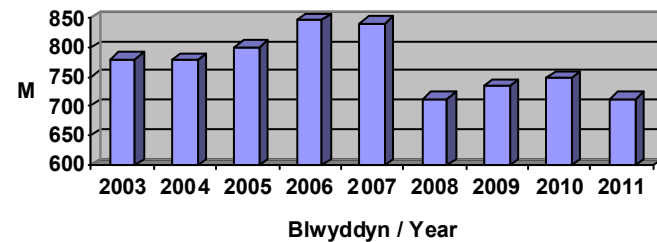

Cyfanswm Hydoedd / Total Length